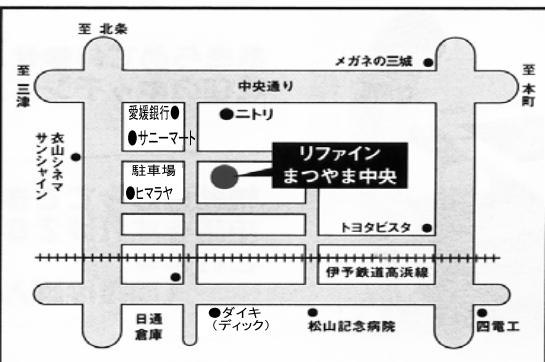

松下電工のリファインショップ

Refineまつやま中央

☎0120-701516
株式会社 栗田工務店

〒791-8015 松山市中央1丁目2-2 3
TEL(089) 924-1516 FAX 925-6059

地域に根ざして37年、松山の真面目な会社です。20/1月号

謹賀新年 偽装

年末恒例となった昨年の漢字は『偽』でした。食品も政治資金も
年金記録不備の問題も 偽 が選ばれた大きな理由でしょう。

建設業界では姉葉設計士による思いもかけなかった偽装が発覚し、
業界全体ひいては国民生活にも大きな影響が今なお残っています。