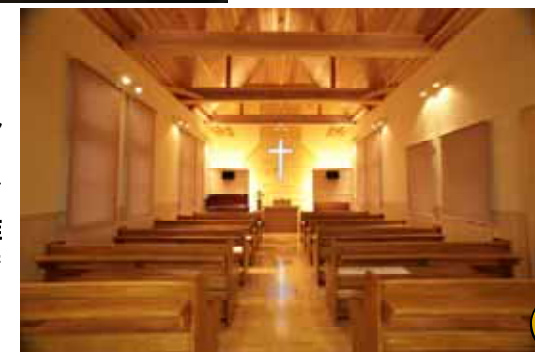

人々が集う
空間ができました!

松山市北斎院町 58-3
さや教会

設計 花岡直樹建築事務所

季節さがし

四月の誕生石ダイヤモンド 石言葉 永遠の絆
ダイヤモンドの語源はギリシャ語の adamas アダマス「征服されざるもの」に由来し、和名でも金剛石「完全なるもの」と呼ばれてきました。何よりも硬く、輝きを失うことなく永遠の美しさを保ち続けるダイヤモンドならではの称号といえます。

安心して当社にリフォームのご相談をください。