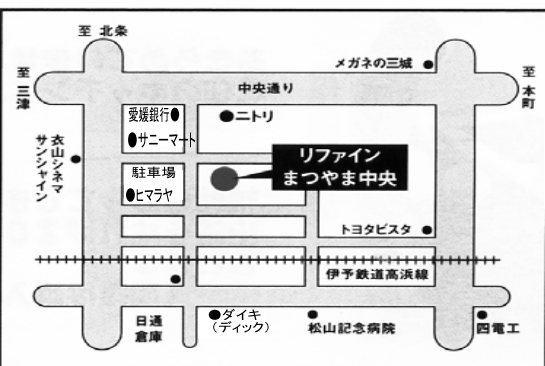

新築も 増改築も 私たちに おまかせ下さい。

経営理念

快適な空間づくりにより
お客さまの喜びと満足を実現し
地域社会に貢献します。

1. 1 お問い合わせ
2. 2 現場調査
3. 3 見積無料
4. 4 納得・満足のご契約
5. 5 着工前近隣ごあいさつ
6. 6 安心施行から完成へ
   大工・職人の直接施工による手作りです。
7. 7 完成お引き渡しからアフターフォローへ
   お客様との長い付き合いがはじまります。

特 定 建 設 業 愛媛県知事 (特16) 第 9283 号
一 級 建 築 士 事 務 所 愛媛県知事 第 2481 号
宅 地 建 物 取 引 業 愛媛県知事 第 4252 号
日 本 増 改 築 産 業 協 会 正 会 員

松下電工のリファインショップ

Refineまつやま中央

☎ 0120-701516
株式会社 栗田工務店

〒791-8015 松山市中央1丁目22-23
TEL(089) 924-1516 FAX 925-6059

地域に根ざして37年、松山の真面目な会社です。2008年6月号

お待たせしました!

年に一度の!恒例の!