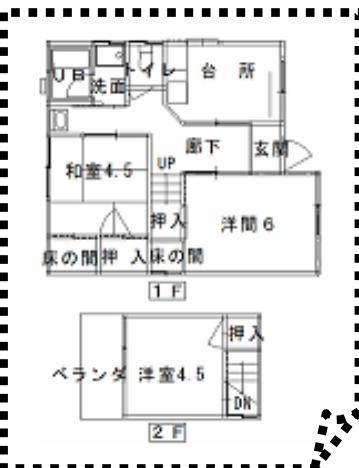

安心して当社にリフォームのご相談をください。

松山市の借家の リフォームが完成しました!

施主様のコメント

長年入居者がいなかった借家が劇的に変わりました!
松山市竹原3丁目
G様邸借家
入居者募集中!!

H20年6月完成
工事費計 370万円(税込)工期 30日
住器 TOTO
UB JHV1014UT 洋便器 CS670B
洗面化粧台 オーバルシリーズ 公団用流台
メーカー小売希望価格計 689,700円