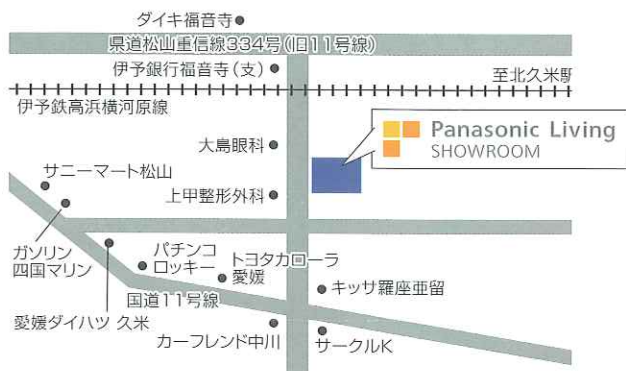

気流&フィルター
お掃除ロボットエアコン
エアロボXシリーズ

住宅エコポイント関連サイト
<http://jutaku.eco-points.jp/>

NEDOホームページ <http://www.nedo.go.jp/>

太陽光発電の余剰電力買取制度についてのポータルサイト
<http://enecho.meti.go.jp/kaitori/>

「住宅エコポイント制度」「NEDOの補助金制度」「太陽光発電システム」についての詳細は会場でおたずねください。
また、同封のチラシもご参照ください。

〈会場〉

Panasonic Living SHOWROOM パナソニックリビングショールーム 松山

〒790-0921
松山市福音寺町 24-1 TEL.089-970-8020
開館時間：10：00～17：00
休館日：水曜日・GW・お盆・年末年始

※駐車場には限りがありますので公共交通機関をご利用ください。

そのほかにも、ショールームでは最新の住宅設備を住まいまるごとご覧いただけます。

テキパキ作業できるキッチン
リビングステーション